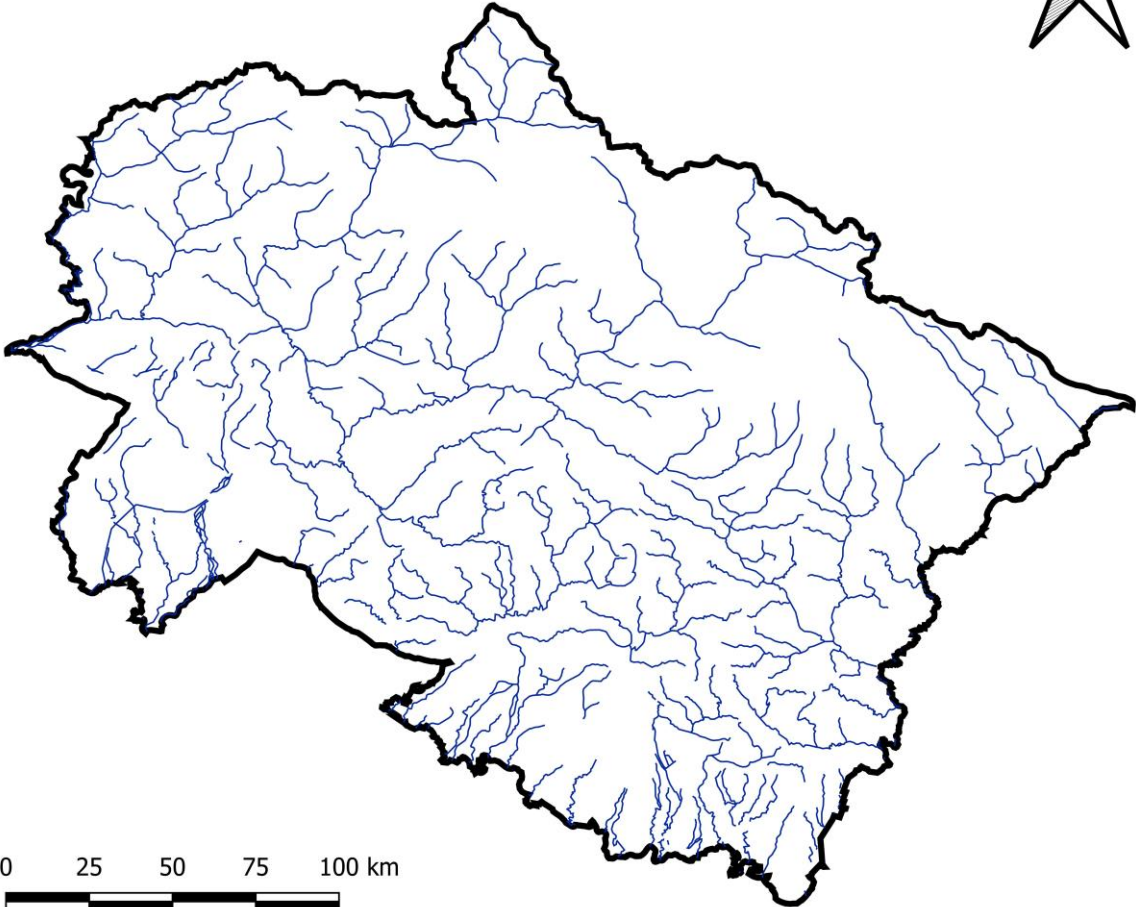

80.000

Watershed Map Of Uttarakhand

30.000

30.000

0 25 50 75 100 km

80.000